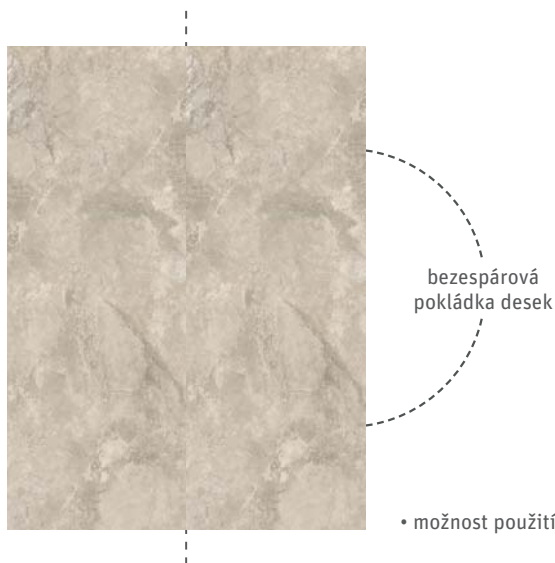

■ **Technické specifikace Vípanel MARBLE**

Šířka [mm]	Výška [mm]	Tloušťka [mm]	Plocha [m²]	MARBLE BEIGE E017004-01		MARBLE WHITE E013073-00	
				Objednáací číslo	Cena (bez DPH)	Objednáací číslo	Cena (bez DPH)
1000	2100	3	2,100	1420000017	3 840 Kč	1420000013	3 840 Kč
1500	2550	3	3,825	1420000019	6 562 Kč	1420000015	6 562 Kč

zboží SKLADEM

dodání v nejbližším možném termínu