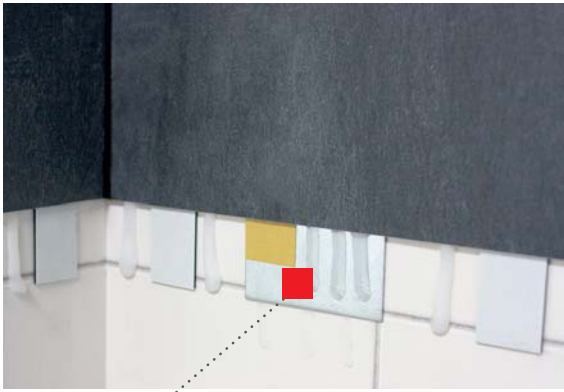

Spojovací lišta

slouží pro zajištění stejnoměrného přechodu dvou desek