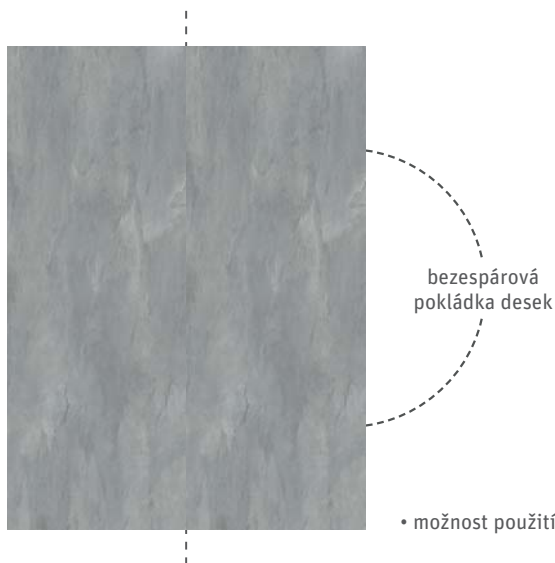

■ **Technické specifikace Vípanel CONCRETE**

Šířka [mm]	Výška [mm]	Tloušťka [mm]	Plocha [m²]	CONCRETE BLACK E016076-02		CONCRETE ANTHRACITE E016077-01		CONCRETE GREY E014140-00	
				Objednací číslo	Cena (bez DPH)	Objednací číslo	Cena (bez DPH)	Objednací číslo	Cena (bez DPH)
1000	2100	3	2,100	1420000029	3 840 Kč	1420000025	3 840 Kč	1420000021	3 840 Kč
1500	2550	3	3,825	1420000031	6 562 Kč	1420000027	6 562 Kč	1420000023	6 562 Kč

zboží SKLADEM

dodání v nejbližším možném termínu

• možnost použití ukončovacích profilů

rozměry:
(L) 1000 × (H) 2100 mm
(L) 1500 × (H) 2550 mm

tloušťka desek 3 mm