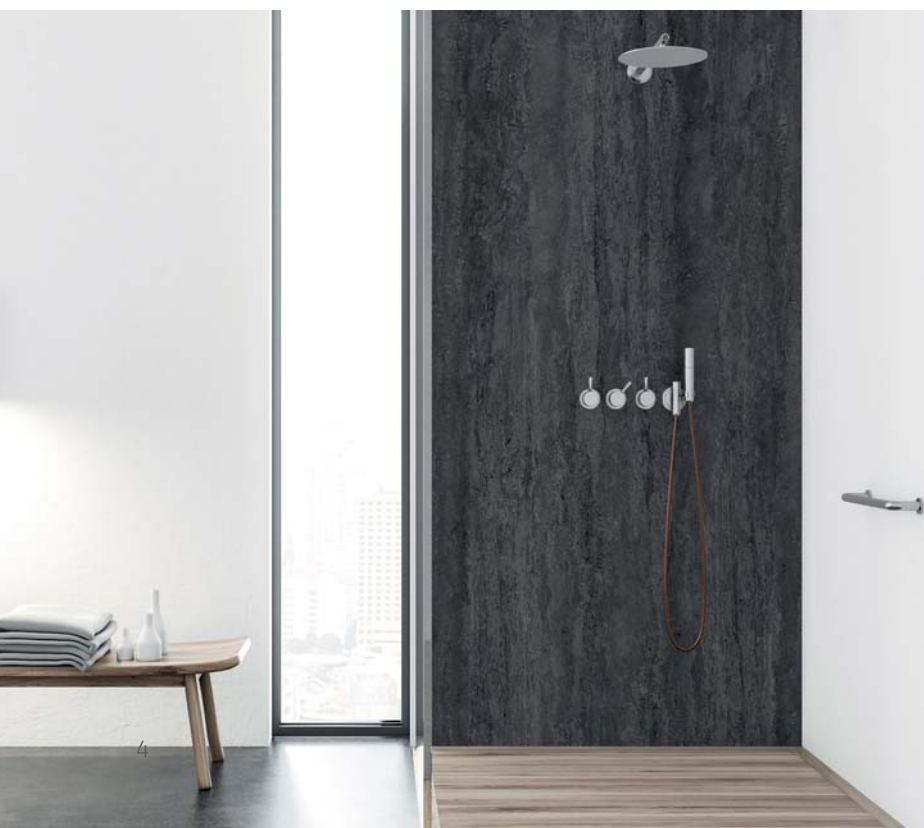

Roth je odborníkem v oblasti koupelen již více než 50 let a těší nás, že můžeme představit své nové nástěnné panely VIPANEL, které snadno upraví prostor sprch a koupelen jak v nových, tak renovovaných prostorách.

Udělejte ze starého sprchového prostoru nový snadno a rychle!

- > pro novou stavbu a rekonstrukci
- > bezspárový obklad - snadná údržba
- > dodá nový vzhled starým obkladům