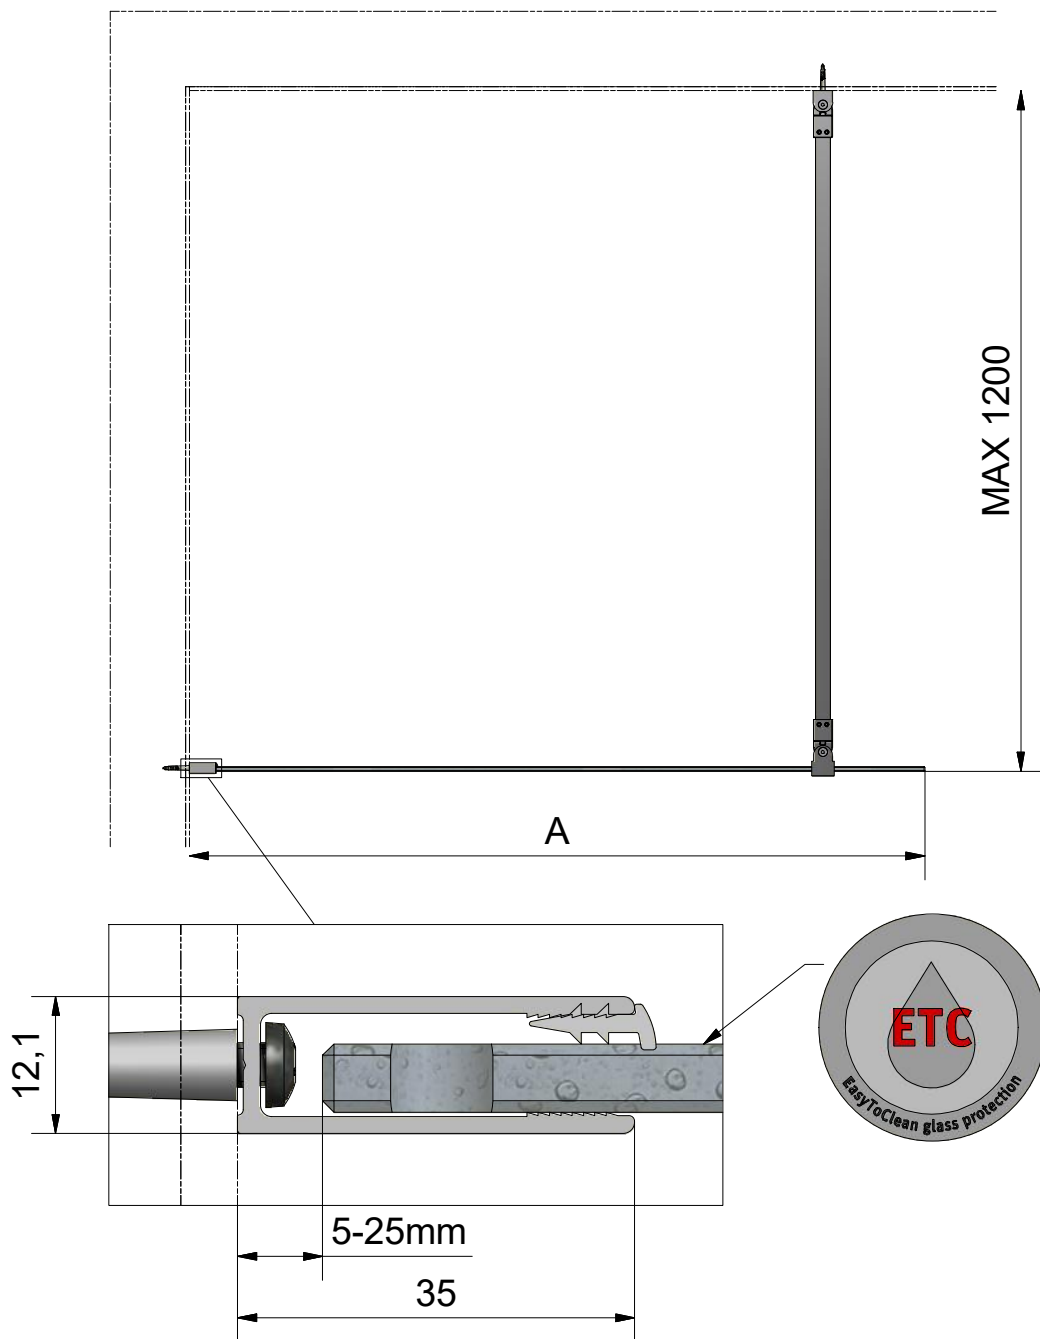

**Assembling Instruction**  
**Montageanleitung**  
**Notice de montage**  
**Montážní návod**

Type	Dimension [mm]	A [mm]
500	500x2000	470-490
600	600x2000	570-590
700	700x2000	670-690
800	800x2000	770-790
900	900x2000	870-890
1000	1000x2000	970-990
1100	1100x2000	1070-1090
1200	1200x2000	1170-1190
1400	1400x2000	1370-1390