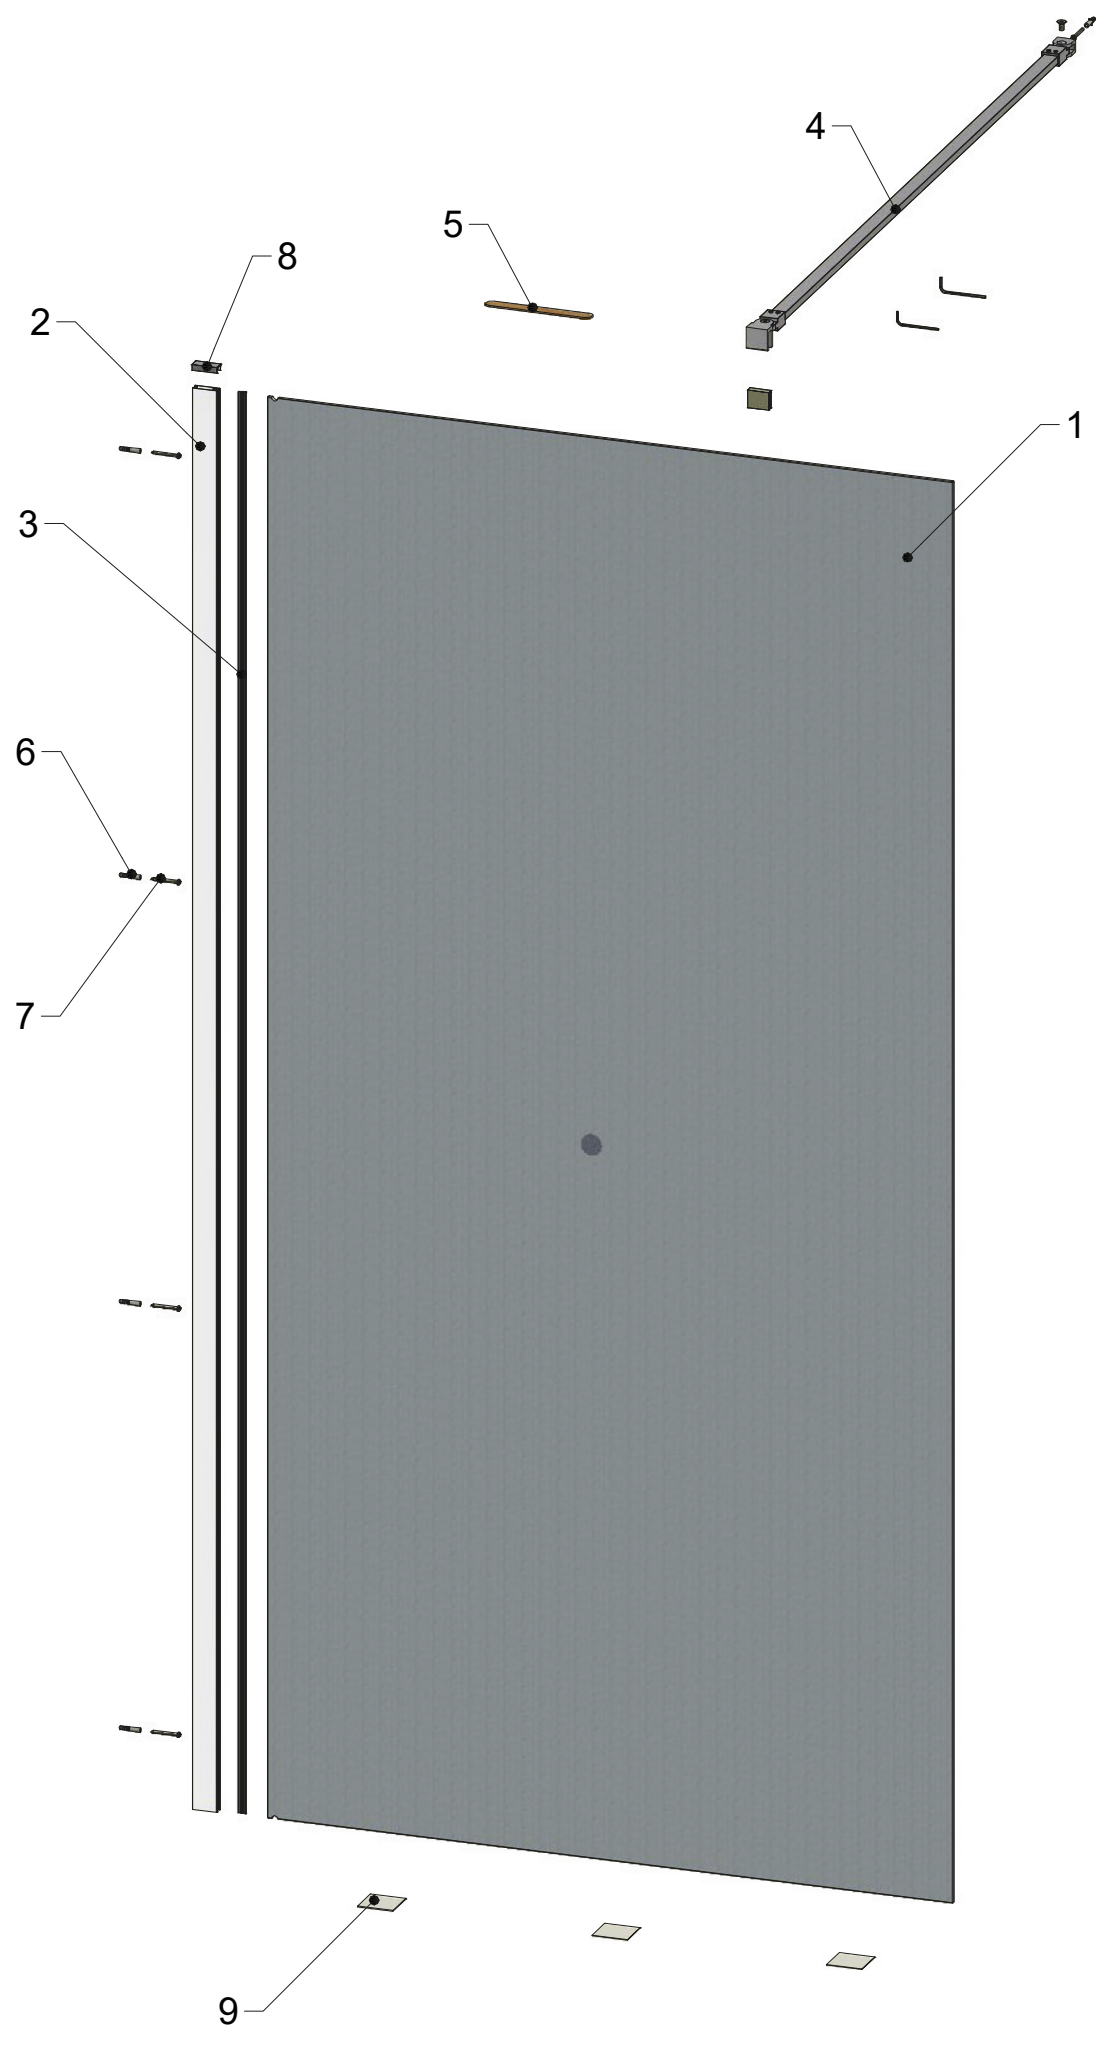

**Assembling Instruction**  
**Montageanleitung**  
**Notice de montage**  
**Montážní návod**

Type	Dimension [mm]	A [mm]
500	500x2000	470-490
600	600x2000	570-590
700	700x2000	670-690
800	800x2000	770-790
900	900x2000	870-890
1000	1000x2000	970-990
1100	1100x2000	1070-1090
1200	1200x2000	1170-1190
1400	1400x2000	1370-1390

**ND01-4074-00**

**ND01-4075-00**

**ND01-4073-00**

**V284**

Type	Id
500	ND03-1050-02
600	ND03-1051-02
700	ND03-1004-02
800	ND03-0895-02
900	ND03-0896-02
1000	ND03-0897-02
1100	ND03-1026-02
1200	ND03-0898-02
1400	ND03-0899-02